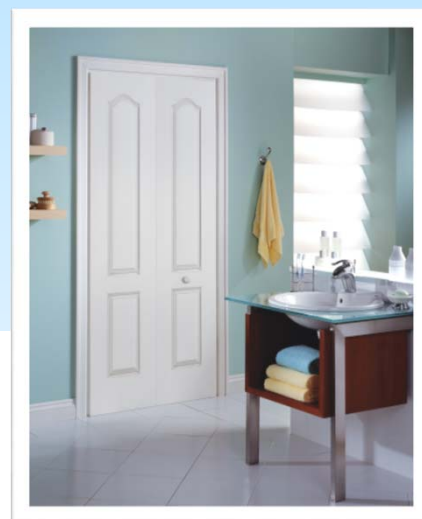

Bifold door New design debut

MD2PV用の折戸新デザインが追加されます。(2019/10中旬より)

MD2PV

新MD2PVB

現行MD2PVB

中心のオビの位置が
そろうので
デザイン性もUP

より豊かな住空間の創造

ビー・エル・シー株式会社