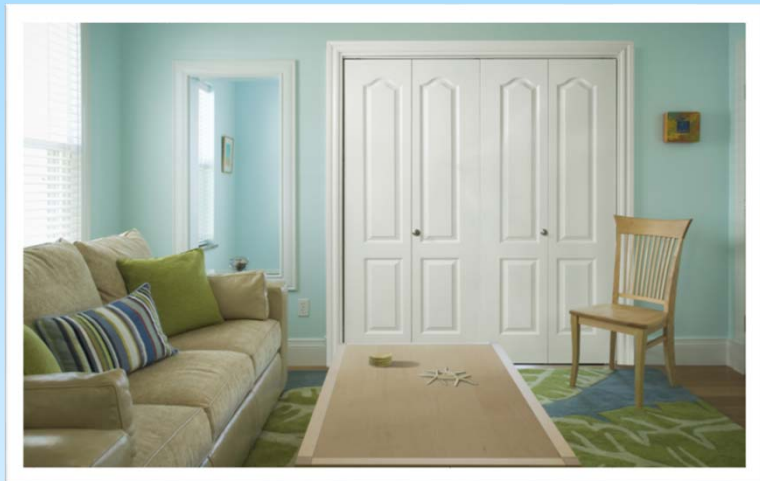

Bifold door New design debut

MD2PV用の折戸新デザインが追加されます。(2019/10中旬より)

MD2PV

新MD2PVB

現行MD2PVB

中心のオビの位置が
そろうので
デザイン性もUP

より豊かな住空間の創造

ビー・エル・シー株式会社