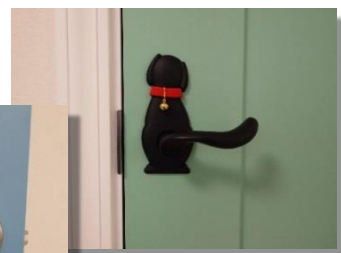

PW=ホワイト色

GN=アップルグリーン色

YE=カナリアイエロー色

BU=ベビーブルー色

BE=サンライトベージュ色

OG=キャロットオレンジ色

取っ手 レバーハンドル

犬と猫の尻尾がお洒落でかわいいレバーハンドルです。

わんにゃんレバーハンドル(わんタイプ)

ゴールド

シルバー

ブラック
(つや消し)

■品番	■色	■価格
Nレバ-TX-W10D-GT	ゴールド	¥20,400
Nレバ-TX-W10D-WB	シルバー	¥20,400
Nレバ-TX-W10D-NB	ブラック	¥20,400

わんにゃんレバーハンドル(にゃんタイプ)

ゴールド

シルバー