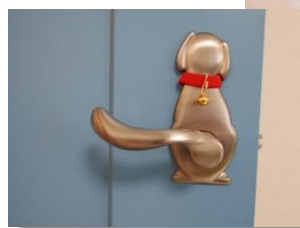

PW=ホワイト色

GN=アップルグリーン色

YE=カナリアイエロー色

BU=ベビーブルー色

BE=サンライトベージュ色

OG=キャロットオレンジ色

取っ手 レバーハンドル

犬と猫の尻尾がお洒落でかわいいレバーハンドルです。

わんにゃんレバーハンドル(わんタイプ)

ゴールド

シルバー

ブラック
(つや消し)

■品番	■色	■価格
Nレバ-TX-W10D-GT	ゴールド	¥20,400
Nレバ-TX-W10D-WB	シルバー	¥20,400
Nレバ-TX-W10D-NB	ブラック	¥20,400

わんにゃんレバーハンドル(にゃんタイプ)

ゴールド

シルバー