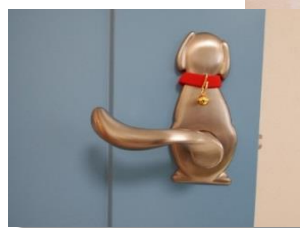

# 取っ手 レバーハンドル

犬と猫の尻尾がお洒落でかわいいレバーハンドルです。

## わんにゃんレバーハンドル(わんタイプ)

ゴールド

シルバー

ブラック  
(つや消し)

■品番	■色	■価格
Nレバ-TX-W10D-GT	ゴールド	¥20,400
Nレバ-TX-W10D-WB	シルバー	¥20,400
Nレバ-TX-W10D-NB	ブラック	¥20,400