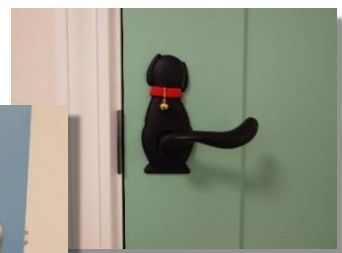

PW=ホワイト色

GN=アップルグリーン色

YE=カナリアイエロー色

BU=ベビーブルー色

BE=サンライトベージュ色

OG=キャロットオレンジ色

取っ手 レバーハンドル

犬と猫の尻尾がお洒落でかわいいレバーハンドルです。

わんにゃんレバーハンドル(わんタイプ)

ゴールド

シルバー

ブラック
(つや消し)

■品番	■色	■価格
Nレバ-TX-W10D-GT	ゴールド	¥20,400
Nレバ-TX-W10D-WB	シルバー	¥20,400
Nレバ-TX-W10D-NB	ブラック	¥20,400

わんにゃんレバーハンドル(にゃんタイプ)

ゴールド

シルバー