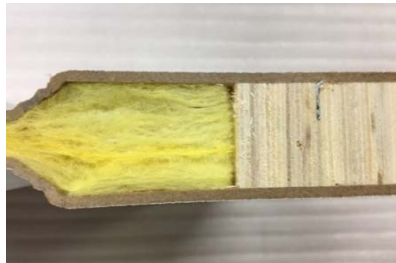

トイレ・書斎等、プライベート空間での気になる音漏れ、におい漏れを軽減させます。

シャッターは下げずに固定することもでき、その時々で用途に合わせた変更が可能です。

ドア内部

通常空洞になっている部分には吸音材を入れ、ドア全体からも音が伝わりにくくなるよう工夫が施されています。

下部シャッター部分

シャッター部分の骨組みには丈夫で軽量のアルミを使用。ドアを閉める際、シャッター部分のピストンがドア枠に当たると均一に降りる仕組みになっています。シャッター部分は固定可能です。シャッター部分が下がらないようにすることもできる為状況に合わせてご使用頂けます。