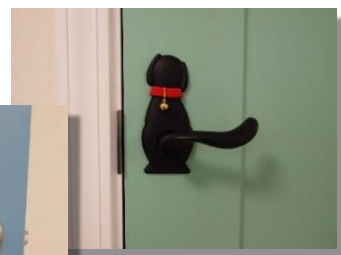

# 取っ手 レバーハンドル

犬と猫の尻尾がお洒落でかわいいレバーハンドルです。

## わんにゃんレバーハンドル(わんタイプ)

ゴールド

シルバー

ブラック  
(つや消し)

■品番	■色	■価格
Nレバ-TX-W10D-GT	ゴールド	¥20,400
Nレバ-TX-W10D-WB	シルバー	¥20,400
Nレバ-TX-W10D-NB	ブラック	¥20,400