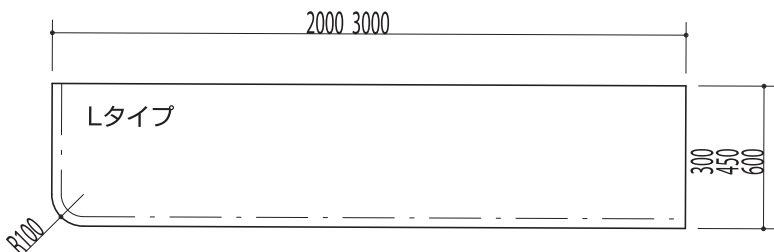

片Rカウンター

納期2週間

無塗装	サイズ	# : 樹種	パイン P	メープル M	オーク A	ヘム C	ラバーウッド R
カウンタ300□-2000# -●	30×300×2000		¥17,200	¥27,800	¥27,800	¥16,600	¥16,600
カウンタ300□-3000# -●	30×300×3000		¥24,900	¥40,000	¥40,000	¥24,100	¥24,100
カウンタ450□-2000# -●	30×450×2000		¥24,100	¥39,300	¥39,300	¥23,300	¥23,300
カウンタ450□-3000# -●	30×450×3000		¥35,200	¥57,200	¥57,200	¥34,100	¥34,100
カウンタ600□-2000# -●	30×600×2000		¥31,100	¥50,700	¥50,700	¥30,000	¥30,000
カウンタ600□-3000# -●	30×600×3000		¥45,600	¥74,300	¥74,300	¥44,000	¥44,000

納期3週間

クリアー塗装 (ウレタン塗装)	サイズ	# : 樹種	パイン P	メープル M	オーク A	ヘム C	ラバーウッド R
カウンタ300□-2000# C-●	30×300×2000		¥23,900	¥34,700	¥34,700	¥23,400	¥23,400
カウンタ300□-3000# C-●	30×300×3000		¥35,000	¥50,400	¥50,400	¥34,200	¥34,200
カウンタ450□-2000# C-●	30×450×2000		¥33,900	¥49,400	¥49,400	¥33,100	¥33,100
カウンタ450□-3000# C-●	30×450×3000		¥49,900	¥72,300	¥72,300	¥48,700	¥48,700
カウンタ600□-2000# C-●	30×600×2000		¥43,900	¥64,000	¥64,000	¥42,900	¥42,900
カウンタ600□-3000# C-●	30×600×3000		¥64,900	¥94,200	¥94,200	¥63,300	¥63,300

青字は塗装製品です。   は受注生産品です。

●は面加工形状をご指定ください。