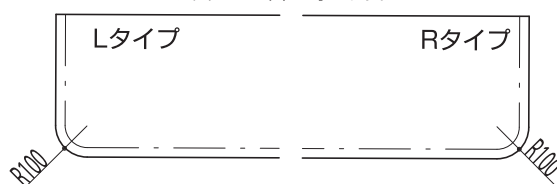

□ : 片R加工の右 (R)、左 (L) を示します。