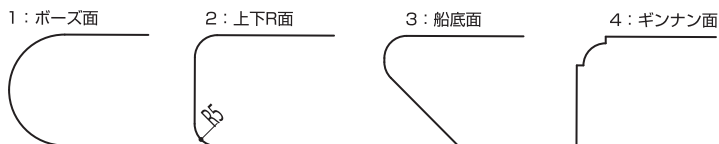

集成カウンター

ストレートカウンター

納期2週間

無塗装	サイズ	# : 樹種	パイン P	メープル M	オーク A	ヘム C	ラバーウッド R
カウンタ300 -2000# -●	30×300×2000		¥15,400	¥26,000	¥26,000	¥14,900	¥14,900
カウンタ300 -3000# -●	30×300×3000		¥23,100	¥38,300	¥38,300	¥22,400	¥22,400
カウンタ450 -2000# -●	30×450×2000		¥22,300	¥37,400	¥37,400	¥21,500	¥21,500
カウンタ450 -3000# -●	30×450×3000		¥33,400	¥55,300	¥55,300	¥32,200	¥32,200
カウンタ600 -2000# -●	30×600×2000		¥29,100	¥48,700	¥48,700	¥28,000	¥28,000
カウンタ600 -3000# -●	30×600×3000		¥43,600	¥72,300	¥72,300	¥42,000	¥42,000

納期3週間

クリアー塗装 (ウレタン塗装)	サイズ	# : 樹種	パイン P	メープル M	オーク A	ヘム C	ラバーウッド R
カウンタ300 -2000# C-●	30×300×2000		¥22,200	¥33,000	¥33,000	¥21,700	¥21,700
カウンタ300 -3000# C-●	30×300×3000		¥33,300	¥48,700	¥48,700	¥32,500	¥32,500
カウンタ450 -2000# C-●	30×450×2000		¥32,100	¥47,400	¥47,400	¥31,300	¥31,300
カウンタ450 -3000# C-●	30×450×3000		¥48,100	¥70,400	¥70,400	¥46,900	¥46,900
カウンタ600 -2000# C-●	30×600×2000		¥42,000	¥61,900	¥61,900	¥40,900	¥40,900
カウンタ600 -3000# C-●	30×600×3000		¥62,900	¥92,100	¥92,100	¥61,300	¥61,300

青字は塗装製品です。   は受注生産品です。

片Rカウンター

納期2週間

無塗装	サイズ	# : 樹種	パイン P	メープル M	オーク A	ヘム C	ラバーウッド R
カウンタ300□-2000# -●	30×300×2000		¥17,200	¥27,800	¥27,800	¥16,600	¥16,600
カウンタ300□-3000# -●	30×300×3000		¥24,900	¥40,000	¥40,000	¥24,100	¥24,100
カウンタ450□-2000# -●	30×450×2000		¥24,100	¥39,300	¥39,300	¥23,300	¥23,300
カウンタ450□-3000# -●	30×450×3000		¥35,200	¥57,200	¥57,200	¥34,100	¥34,100
カウンタ600□-2000# -●	30×600×2000		¥31,100	¥50,700	¥50,700	¥30,000	¥30,000
カウンタ600□-3000# -●	30×600×3000		¥45,600	¥74,300	¥74,300	¥44,000	¥44,000

納期3週間