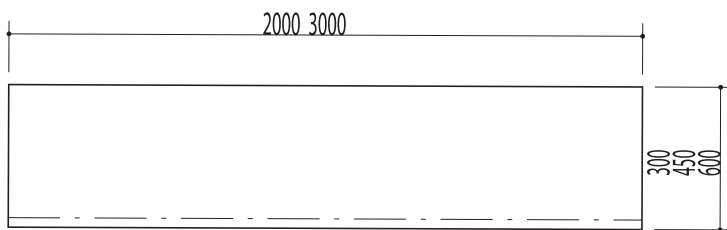

集成カウンター

ストレートカウンター

納期2週間

無塗装	サイズ	# : 樹種	パイン P	メープル M	オーク A	ヘム C	ラバーウッド R
カウンタ300 -2000# -●	30×300×2000		¥15,400	¥26,000	¥26,000	¥14,900	¥14,900
カウンタ300 -3000# -●	30×300×3000		¥23,100	¥38,300	¥38,300	¥22,400	¥22,400
カウンタ450 -2000# -●	30×450×2000		¥22,300	¥37,400	¥37,400	¥21,500	¥21,500
カウンタ450 -3000# -●	30×450×3000		¥33,400	¥55,300	¥55,300	¥32,200	¥32,200
カウンタ600 -2000# -●	30×600×2000		¥29,100	¥48,700	¥48,700	¥28,000	¥28,000
カウンタ600 -3000# -●	30×600×3000		¥43,600	¥72,300	¥72,300	¥42,000	¥42,000

納期3週間

クリアー塗装 (ウレタン塗装)	サイズ	# : 樹種	パイン P	メープル M	オーク A	ヘム C	ラバーウッド R
カウンタ300 -2000# C-●	30×300×2000		¥22,200	¥33,000	¥33,000	¥21,700	¥21,700
カウンタ300 -3000# C-●	30×300×3000		¥33,300	¥48,700	¥48,700	¥32,500	¥32,500
カウンタ450 -2000# C-●	30×450×2000		¥32,100	¥47,400	¥47,400	¥31,300	¥31,300
カウンタ450 -3000# C-●	30×450×3000		¥48,100	¥70,400	¥70,400	¥46,900	¥46,900
カウンタ600 -2000# C-●	30×600×2000		¥42,000	¥61,900	¥61,900	¥40,900	¥40,900
カウンタ600 -3000# C-●	30×600×3000		¥62,900	¥92,100	¥92,100	¥61,300	¥61,300

青字は塗装製品です。   は受注生産品です。