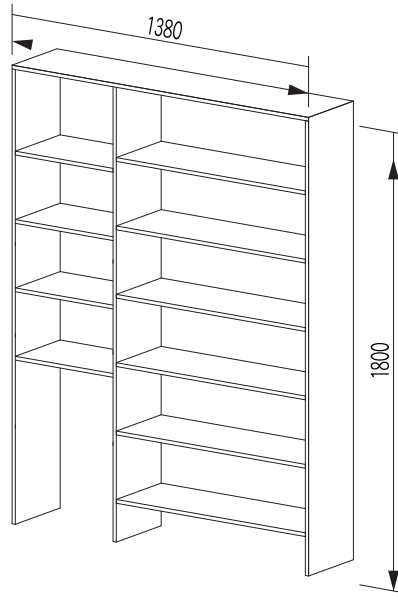

パーティ収納キット

加工性の良い化粧パーティクルボードを使用した収納棚のキットです。

シューズクローク・パントリー・本棚に最適です。

側板 中立板にはあらかじめダボ用の穴加工済みです。(中立板は両面にダボ穴加工)

長さのカットをするだけで、さまざまな組合せが可能です。

内容	製品名	内容	価格
フルセット	GLタナセット-1818	棚板ダボ雑巾摺り	¥42,300

GLタナセット-1818主な仕様

部品名	内容	数量	色	日塗工	備考
パーティタナイト 300×1820mm 18mm	側板×2 中方立×1	3	CN-93		
パーティタナイト 300×1820mm 18mm	天板	1	CN-93		耐荷重15kg/1枚
パーティタナイト 300-1820mm 18mm	棚板	4	CN-93		耐荷重15kg/1枚
L型ダボ		40			亜鉛合金クロームメッキ
ズリ	-18C(L=1800)	5			針葉樹加工材

ダボ用穴ピッチ 90mm

パーティ収納キット

組合せ例

奥行は300mm共通です。
背板は含まれておりません。
側板は側壁に固定してください。

オプション

内容	製品名	サイズ・数量	価格
棚板単体	GLタナ300-1800(5)	5枚	¥22,400
ダボ	TLダボ- (40)	40個	¥3,800
パイプ	Lグラット-パイプ09	900mm φ32mm	¥1,600
	Lグラット-パイプ18	1,800mm φ32mm	¥2,800
ソケット	Lソケット-D32(2)	2ヶ入り	¥1,000
パイプ受け	Lブラケット-ALB32	中間受け用	¥2,000
	Lブラケット-ALB32カタ	側用	¥2,000