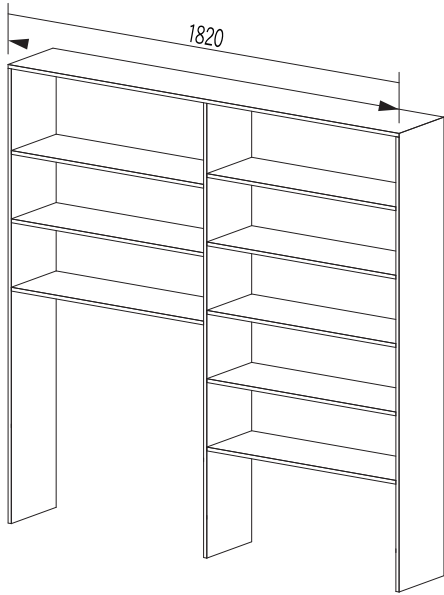

パーティ収納キット

加工性の良い化粧パーティクルボードを使用した収納棚のキットです。

シューズクローク・パントリー・本棚に最適です。

側板 中立板にはあらかじめダボ用の穴加工済みです。(中立板は両面にダボ穴加工)

長さのカットをするだけで、さまざまな組合せが可能です。

内容	製品名	内容	価格
フルセット	GLタナセット-1818	棚板ダボ雑巾摺り	¥42,300

GLタナセット-1818主な仕様

部品名	内容	数量	色	日塗工	備考
パーティタナイト 300×1820mm 18mm	側板×2 中方立×1	3	CN-93		
パーティタナイト 300×1820mm 18mm	天板	1	CN-93		耐荷重15kg/1枚
パーティタナイト 300-1820mm 18mm	棚板	4	CN-93		耐荷重15kg/1枚
L型ダボ		40			亜鉛合金クロームメッキ
ズリ	-18C(L=1800)	5			針葉樹加工材

ダボ用穴ピッチ 90mm

パーティ収納キット

組合せ例

奥行は300mm共通です。
背板は含まれておりません。
側板は側壁に固定してください。

オプション

内容	製品名	サイズ・数量	価格
棚板単体	GLタナ300-1800(5)	5枚	¥22,400
ダボ	TLダボ- (40)	40個	¥3,800
パイプ	Lグラット-パイプ09	900mm φ32mm	¥1,600
	Lグラット-パイプ18	1,800mm φ32mm	¥2,800
ソケット	Lソケット-D32(2)	2ヶ入り	¥1,000
パイプ受け	Lブラケット-ALB32	中間受け用	¥2,000
	Lブラケット-ALB32カタ	側用	¥2,000