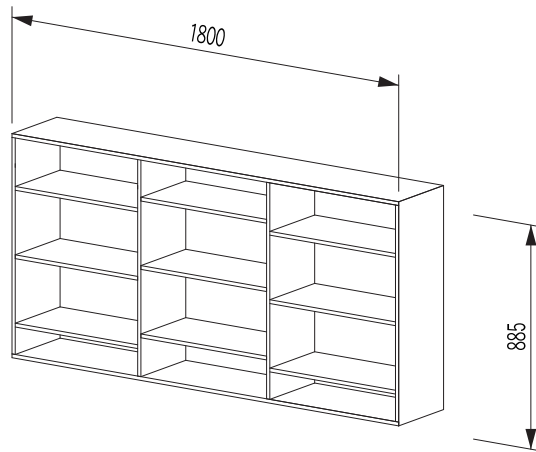

パーティ収納キット

加工性の良い化粧パーティクルボードを使用した収納棚のキットです。

シューズクローク・パントリー・本棚に最適です。

側板 中立板にはあらかじめダボ用の穴加工済みです。(中立板は両面にダボ穴加工)

長さのカットをするだけで、さまざまな組合せが可能です。

内容	製品名	内容	価格
フルセット	GLタナセット-1818	棚板ダボ雑巾摺り	¥42,300

GLタナセット-1818主な仕様

部品名	内容	数量	色	日塗工	備考
パーティタナイト 300×1820mm 18mm	側板×2 中方立×1	3	CN-93		
パーティタナイト 300×1820mm 18mm	天板	1	CN-93		耐荷重15kg/1枚
パーティタナイト 300-1820mm 18mm	棚板	4	CN-93		耐荷重15kg/1枚
L型ダボ		40			亜鉛合金クロームメッキ
ズリ	-18C(L=1800)	5			針葉樹加工材

ダボ用穴ピッチ 90mm

パーティ収納キット

組合せ例

奥行は300mm共通です。
背板は含まれておりません。
側板は側壁に固定してください。

オプション

内容	製品名	サイズ・数量	価格
棚板単体	GLタナ300-1800(5)	5枚	¥22,400
ダボ	TLダボ- (40)	40個	¥3,800
パイプ	Lグラット-パイプ09	900mm φ32mm	¥1,600
	Lグラット-パイプ18	1,800mm φ32mm	¥2,800
ソケット	Lソケット-D32(2)	2ヶ入り	¥1,000
パイプ受け	Lブラケット-ALB32	中間受け用	¥2,000
	Lブラケット-ALB32カタ	側用	¥2,000