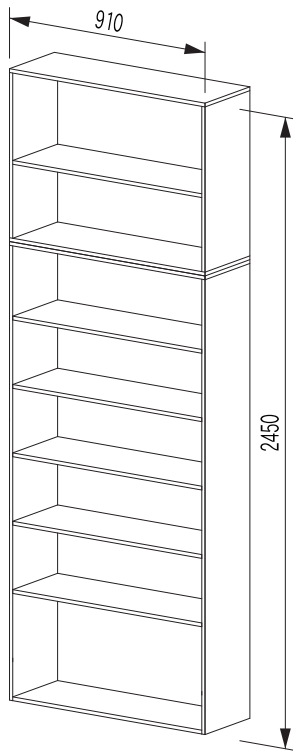

パーティ収納キット

加工性の良い化粧パーティクルボードを使用した収納棚のキットです。

シューズクローク・パントリー・本棚に最適です。

側板 中立板にはあらかじめダボ用の穴加工済みです。(中立板は両面にダボ穴加工)

長さのカットをするだけで、さまざまな組合せが可能です。

内容	製品名	内容	価格
フルセット	GLタナセット-1818	棚板ダボ雑巾摺り	¥42,300

GLタナセット-1818主な仕様

部品名	内容	数量	色	日塗工	備考
パーティタナイト 300×1820mm 18mm	側板×2 中方立×1	3	CN-93		
パーティタナイト 300×1820mm 18mm	天板	1	CN-93		耐荷重15kg/1枚
パーティタナイト 300-1820mm 18mm	棚板	4	CN-93		耐荷重15kg/1枚
L型ダボ		40			亜鉛合金クロームメッキ
ズリ	-18C(L=1800)	5			針葉樹加工材

ダボ用穴ピッチ 90mm

パーティ収納キット

組合せ例

奥行は300mm共通です。
背板は含まれておりません。
側板は側壁に固定してください。

オプション

内容	製品名	サイズ・数量	価格
棚板単体	GLタナ300-1800(5)	5枚	¥22,400
ダボ	TLダボ- (40)	40個	¥3,800
パイプ	Lグラット-パイプ09	900mm φ32mm	¥1,600
	Lグラット-パイプ18	1,800mm φ32mm	¥2,800
ソケット	Lソケット-D32(2)	2ヶ入り	¥1,000
パイプ受け	Lブラケット-ALB32	中間受け用	¥2,000
	Lブラケット-ALB32カタ	側用	¥2,000